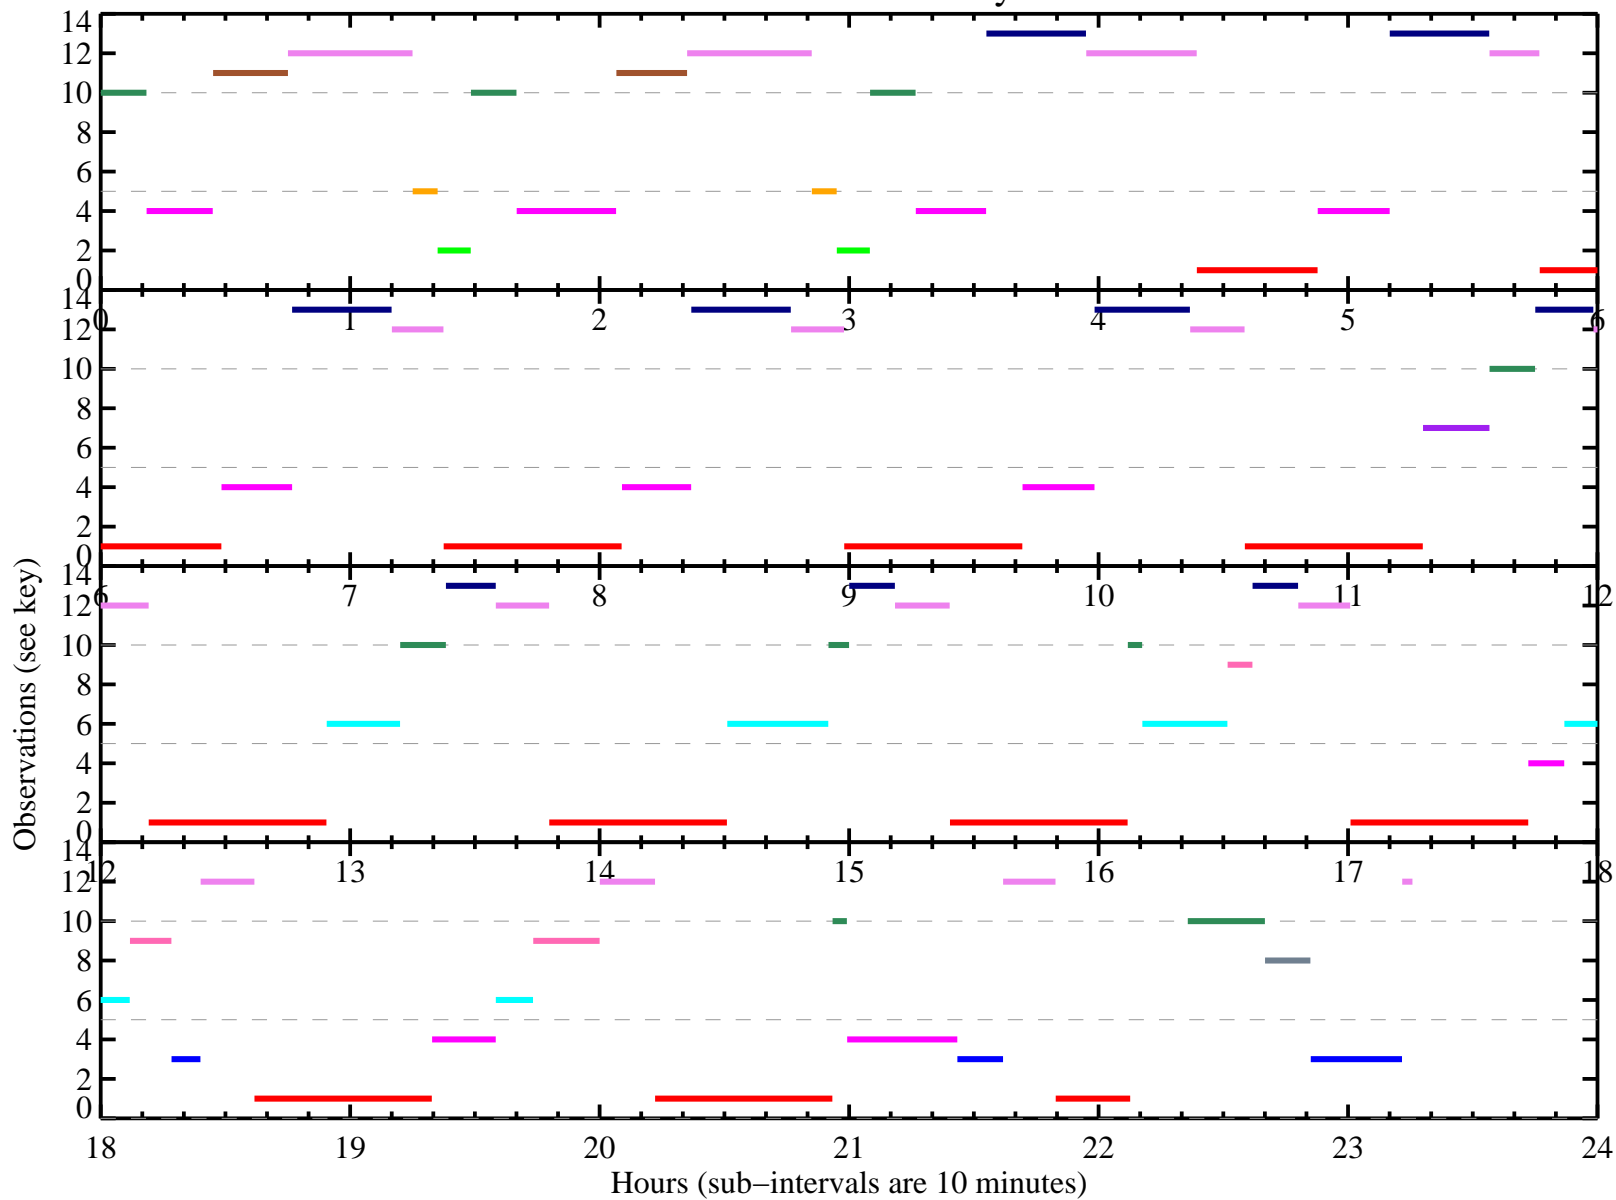

# TAKO Schedule for Day 172

Obs #	Target Name	TargID	Seg	RA	Dec	xmode	umode
1	AT	355303	0	11.003	61.970	0x0000	0x8000
2	IGR J00515-7328	31428	1	12.868	-73.464	0x0007	0x018C
3	SDSS J091431.77+083742.7	39588	1	138.58	8.6340	0x0007	0x018C
4	SWIFT J0835.5-0902	38044	2	128.92	-9.0350	0x0007	0x018C
5	MOJ B2037+511	36221	6	309.68	51.313	0x0000	0x018C
6	NGC 1365	90101	5	53.478	-36.153	0x0007	0x018C
7	saa-cold-172-2	75005	8	62.178	-15.005	0x0000	0x0009
8	RT CRU	90216	8	188.67	-64.572	0x0007	0x01AA
9	saa-cold-172-7	74302	13	130.49	-4.9670	0x0000	0x0009
10	Nova LMC 2009	31345	53	85.184	-66.677	0x0007	0x0121
11	M81	90079	22	148.97	69.090	0x0007	0x2049
12	GRB 090618	355083	7	294.06	78.350	0x0007	0x2019
13	GRB 090424	350311	54	189.48	16.840	0x0007	0x018C