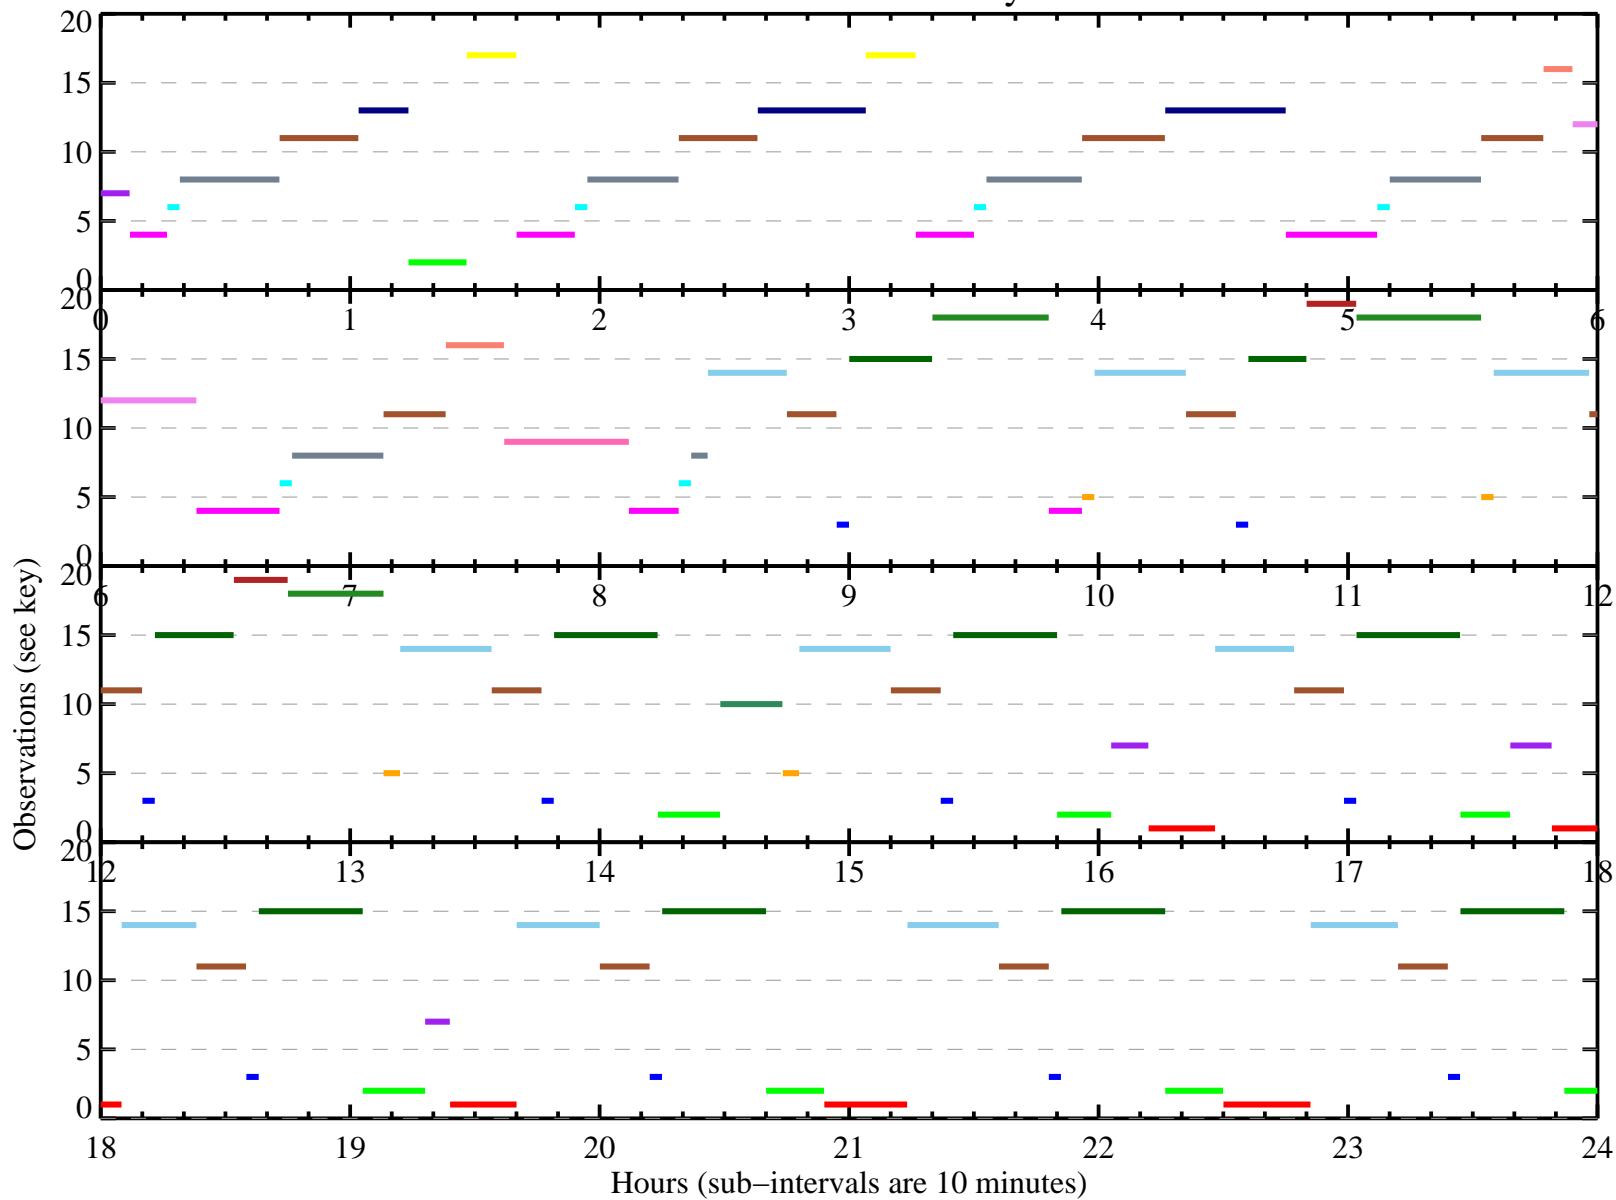

# TAKO Schedule for Day 92

Obs #	Target Name	TargID	Seg	RA	Dec	xmode	umode
1	0FGL J2055.5+2540	31391	1	313.90	25.664	0x0007	0x30ED
2	WR57	37903	1	205.82	-67.407	0x0000	0x2245
3	HB89 1055+018	38214	1	164.59	1.6060	0x0000	0x208D
4	J1907+06	31388	2	286.98	6.0480	0x0007	0x018C
5	0FGL J2055.5+2540	31391	2	313.89	25.669	0x0007	0x018C
6	SN2009bw	31389	3	59.067	72.945	0x0007	0x2065
7	2cmXB2134+004	36398	3	324.17	0.6850	0x0000	0x018C
8	SN2009bw	31389	4	59.021	72.925	0x0007	0x122F
9	saa-cold-92-4	75154	2	289.40	-9.9920	0x0000	0x0009
10	saa-cold-92-8	75318	3	324.98	-0.0200	0x0000	0x0009
11	GRB090323	20102	14	190.66	17.050	0x0007	0x018C
12	saa-cold-92-3	74818	11	261.61	45.000	0x0000	0x0009
13	saa-cold-92-2	74000	12	254.55	45.012	0x0000	0x0009
14	GRB 090401B	348152	3	95.080	-8.9400	0x0007	0x2236
15	WR25	31097	36	160.99	-59.738	0x0007	0x0FF3
16	H1426+428	30375	37	217.13	42.683	0x0000	0x30ED
17	Mkn501	30793	41	253.48	39.754	0x0006	0x308F
18	saa-cold-92-5	74574	18	314.77	-10.001	0x0000	0x0009
19	IGR J16479-4514	30296	108	252.06	-45.220	0x0007	0x018C